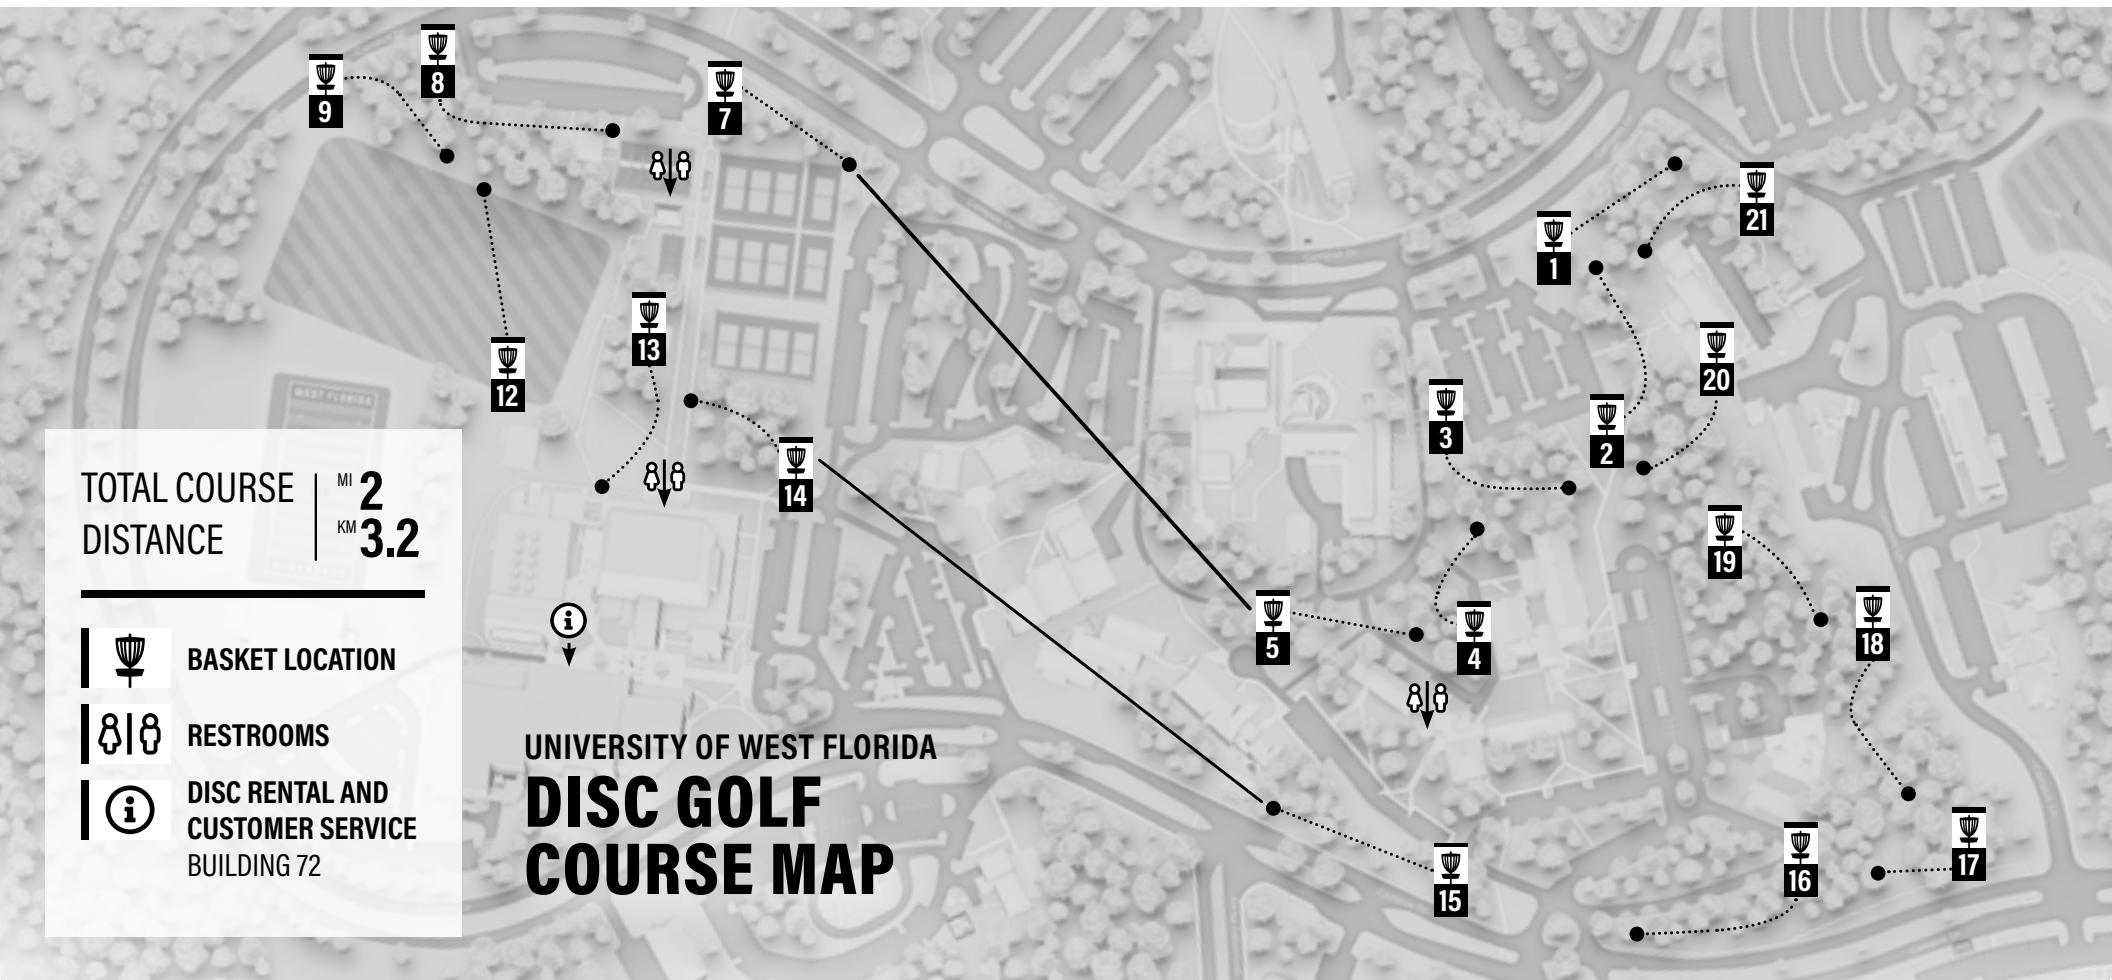

Hole	1	2	3	4	5	7	8	9	Front	12	13	14	15	16	17	18	19	20	21	Back	TOTAL
<b>BLUE</b> Total Course Distance A:3552   B:3540	A: 231 B: 190	A: 183 B: 234	A: 166 B: 255	A: 181 B: 168	A: 190 B: 264	A: 215 B: 197	A: 150 B: 245	A: 186 B: 186		A: 366	A: 242 B: 239	A: 212 B: 250	A: 210 B: 306	A: 150 B: 232	A: 190 B: 200	A: 186 B: 132	A: 198 B: 189	A: 170 B: 124	A: 126 B: 129		
<b>WHITE</b> Total Course Distance A:4541   B:4349	A: 288 B: 247	A: 247 B: 290	A: 203 B: 284	A: 260 B: 245	A: 256 B: 334	A: 215 B: 197	A: 200 B: 295	A: 186 B: 186		A: 480	A: 242 B: 239	A: 212 B: 250	A: 282 B: 380	A: 255 B: 343	A: 255 B: 240	A: 302 B: 245	A: 258 B: 247	A: 200 B: 151	A: 200 B: 176		
<b>RED</b> Total Course Distance A:5520   B:5352	A: 383 B: 342	A: 306 B: 349	A: 257 B: 342	A: 304 B: 288	A: 312 B: 390	A: 270 B: 274	A: 286 B: 381	A: 186 B: 186		A: 480	A: 242 B: 239	A: 212 B: 250	A: 356 B: 453	A: 380 B: 452	A: 300 B: 309	A: 410 B: 353	A: 311 B: 300	A: 270 B: 218	A: 255 B: 226		
<b>Par</b>	<b>3</b>	<b>3</b>	<b>3</b>	<b>3</b>	<b>3</b>	<b>3</b>	<b>3</b>	<b>3</b>	<b>24</b>	<b>3 4</b>	<b>3</b>	<b>3</b>	<b>3 4</b>	<b>3 4</b>	<b>3</b>	<b>3</b>	<b>3</b>	<b>3</b>	<b>3</b>	<b>30 33</b>	

TOTAL COURSE DISTANCE | MI **2**  
KM **3.2**

 BASKET LOCATION

 RESTROOMS

 DISC RENTAL AND CUSTOMER SERVICE BUILDING 72

UNIVERSITY OF WEST FLORIDA  
**DISC GOLF COURSE MAP**