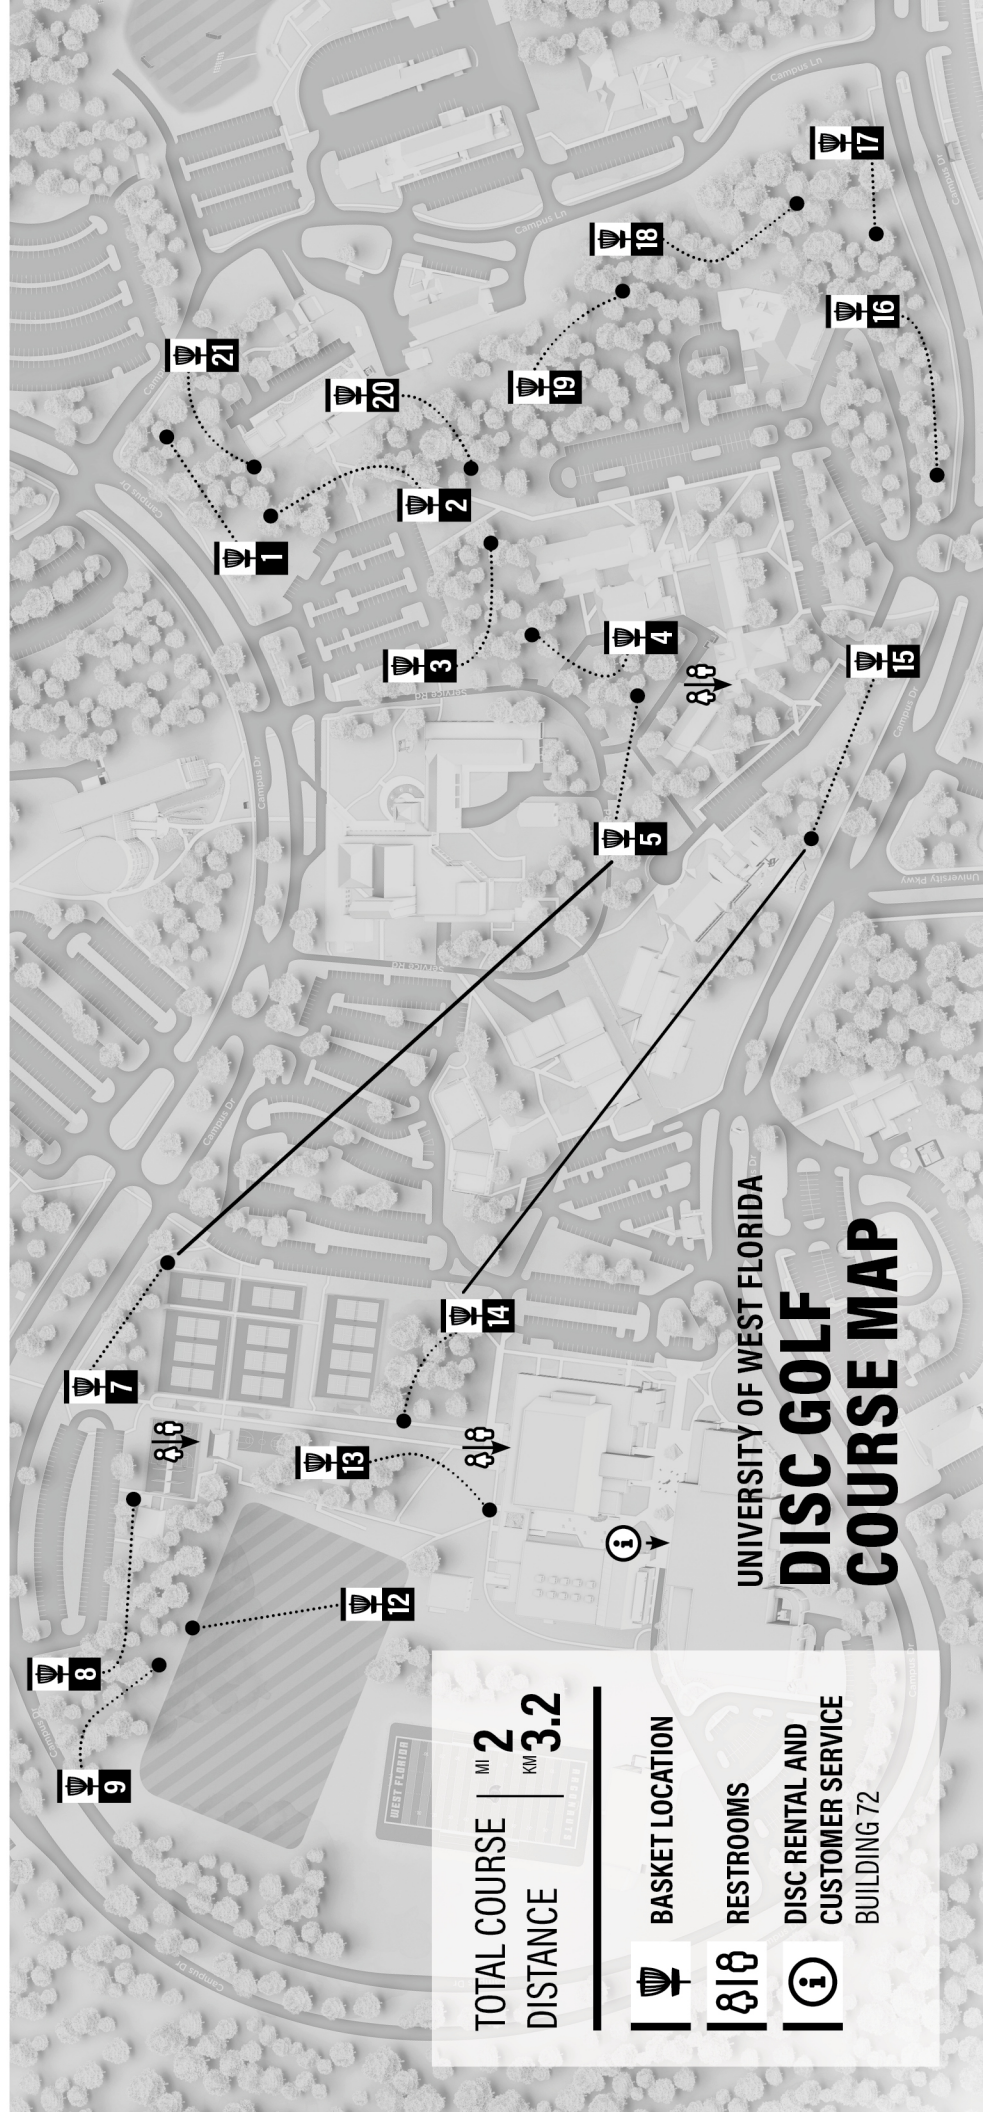

Hole	1	2	3	4	5	7	8	9	Front	12	13	14	15	16	17	18	19	20	21	Back	TOTAL
BLUE Total Course Distance	A: 231 B: 190	A: 183 B: 234	A: 166 B: 255	A: 181 B: 168	A: 190 B: 264	A: 215 B: 197	A: 150 B: 245	A: 186 B: 186	A: 186 B: 186	A: 366	A: 242 B: 239	A: 212 B: 250	A: 210 B: 306	A: 150 B: 232	A: 190 B: 200	A: 186 B: 189	A: 198 B: 189	A: 170 B: 124	A: 126 B: 129		
WHITE Total Course Distance	A: 288 B: 247	A: 247 B: 290	A: 203 B: 284	A: 260 B: 245	A: 256 B: 334	A: 215 B: 197	A: 200 B: 295	A: 186 B: 186	A: 186 B: 186	A: 480	A: 242 B: 239	A: 212 B: 250	A: 282 B: 380	A: 255 B: 343	A: 255 B: 240	A: 302 B: 245	A: 258 B: 247	A: 200 B: 151	A: 200 B: 176		
RED Total Course Distance	A: 383 B: 342	A: 305 B: 349	A: 257 B: 342	A: 304 B: 288	A: 312 B: 380	A: 270 B: 274	A: 286 B: 381	A: 186 B: 186	A: 186 B: 186	A: 480	A: 242 B: 239	A: 212 B: 250	A: 355 B: 453	A: 380 B: 452	A: 300 B: 309	A: 410 B: 353	A: 311 B: 300	A: 270 B: 218	A: 255 B: 226		
Par	3	3	3	3	3	3	3	3	24	3 4	3	3	3 4	3 4	3	3	3	3	3	30 33	

TOTAL COURSE DISTANCE | MI **2** | KM **3.2**

BASKET LOCATION | **RESTROOMS** | **DISC RENTAL AND CUSTOMER SERVICE BUILDING 72**

UNIVERSITY OF WEST FLORIDA
DISC GOLF COURSE MAP